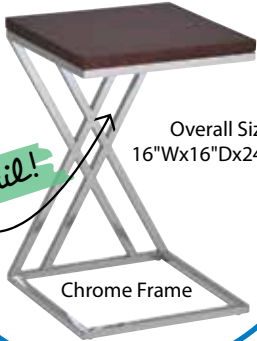

**WST17-ESP**

Espresso

White Wood Veneer Top

Chrome Frame

Overall Size  
28"Wx28"Dx17"H

**WST17-BK**

Black

**WST17-WH**

White

**List \$370**  
Corner Table

**WST16-ESP**

Espresso Finish Top

Espresso

Overall Size  
16"Wx16"Dx24.25"H

Chrome Frame

**WST16-BK**