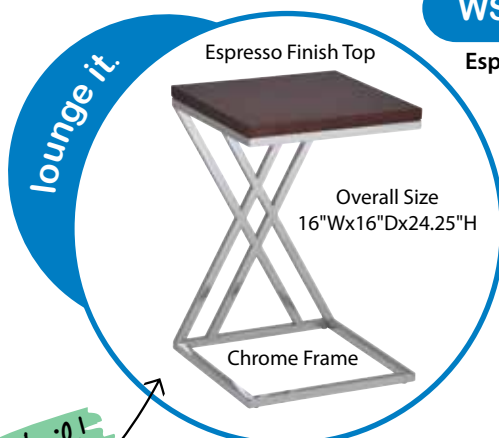

WST16-WH

White
List \$250
Side Table

Nice Detail!

YLD12

List \$235
Coffee Table

YLD09

List \$160
End Table

Such a sleek Design!