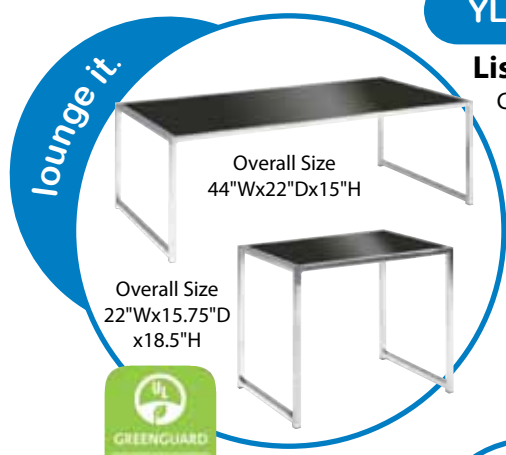

WST16-WH

White
List \$250
Side Table

Nice Detail!

YLD12

List \$235
Coffee Table

YLD09

List \$160
End Table

Such a sleek Design!