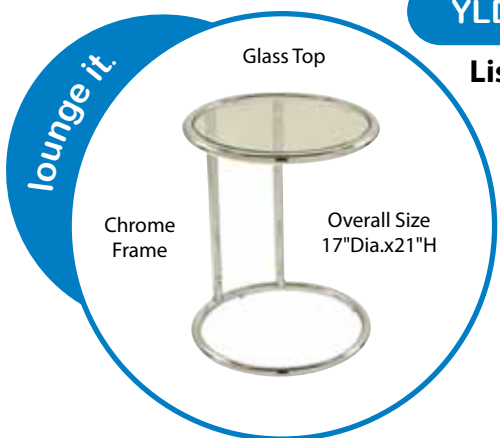

ATH52-K26

Charcoal Klein Fabric
List \$850

YLD14

List \$115

WST16-ESP

Espresso

WST16-BK

Black

WST16-WH

White
List \$250
Side Table

Nice Detail!

YLD12

List \$235
Coffee Table

YLD09

List \$160
End Table

Such a sleek Design!

- Black glass top
- Chrome frame